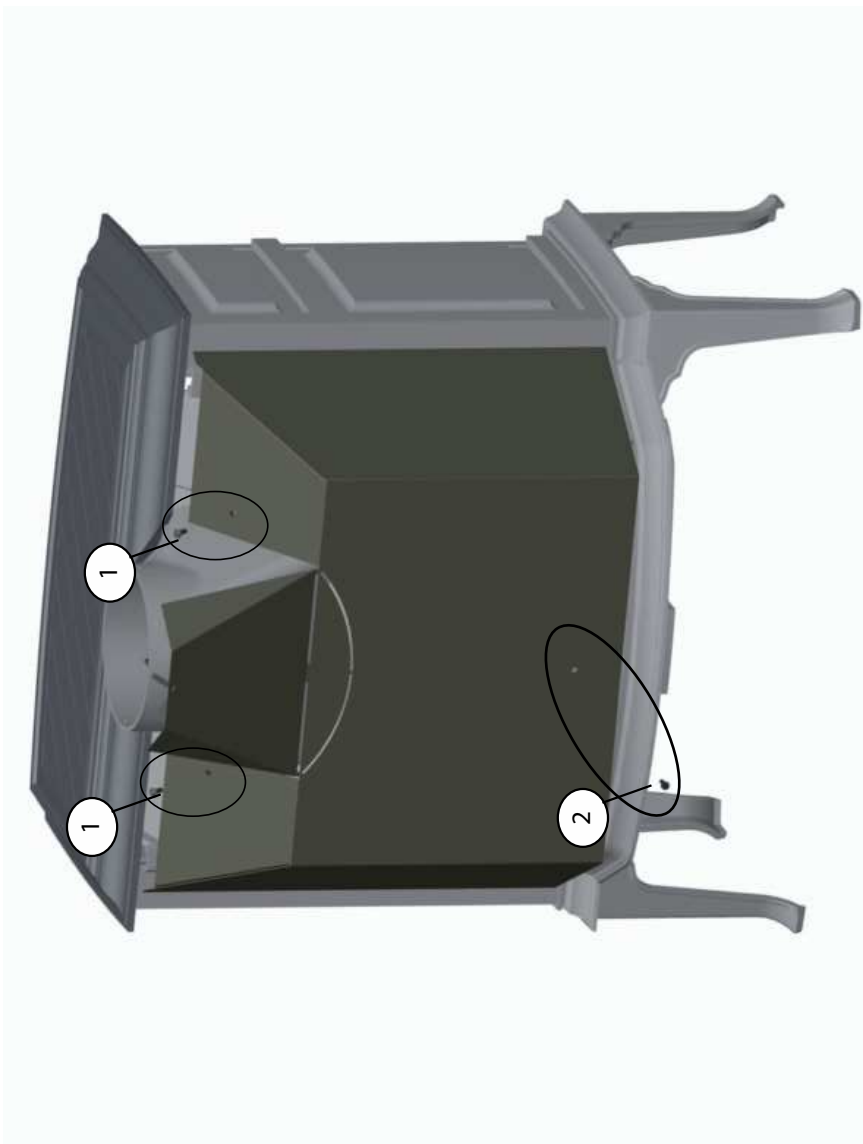

Jøtul F 400

Tilleggsutstyr/Optional equipment

NO- Monteringsanvisning

Skjermplate bak F 400
Cat. no: 350694 /350695

Jøtul F 400
Skjermplate bak

Cat. no. 223631
Drawing no. 223631-P00

Jøtul AS, Jun. 2009

Jøtul AS,
P.o. box 1411
N-1602 Fredrikstad
Norway