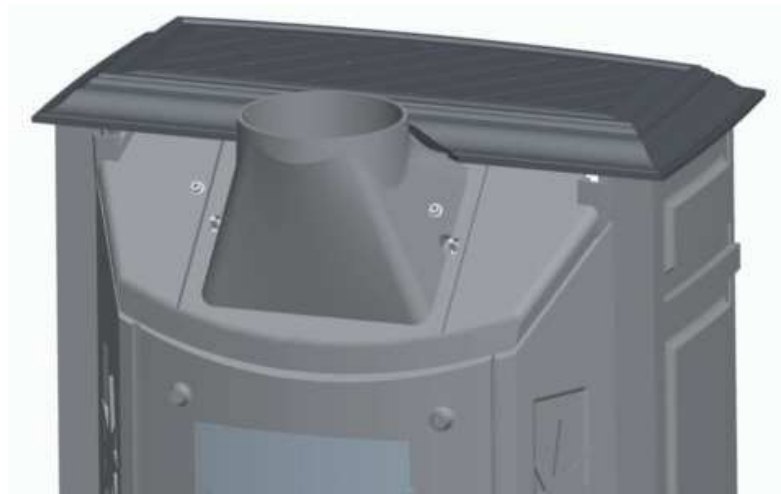

Jøtul F 400

Tilleggsutstyr/Optional equipment

NO- Monteringsanvisning

Skjermplate bak F 400
Cat. no: 350694 /350695

Jøtul F 400
Skjermplate bak

Cat. no. 223631
Drawing no. 223631-P00

Jøtul AS, Jun. 2009

Jøtul AS,
P.o. box 1411
N-1602 Fredrikstad
Norway