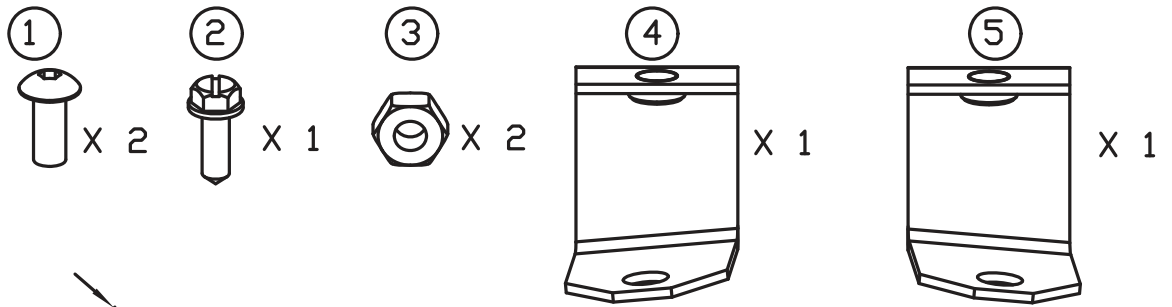

Jøtul F 400

Tilleggsutstyr/Optional equipment

NO- Monteringsanvisning

Skjermplate bak F 400
Cat. no: 350694 /350695

Jøtul F 400
Skjermplate bak

Cat. no. 223631
Drawing no. 223631-P00

Jøtul AS, Jun. 2009

Jøtul AS,
P.o. box 1411
N-1602 Fredrikstad
Norway