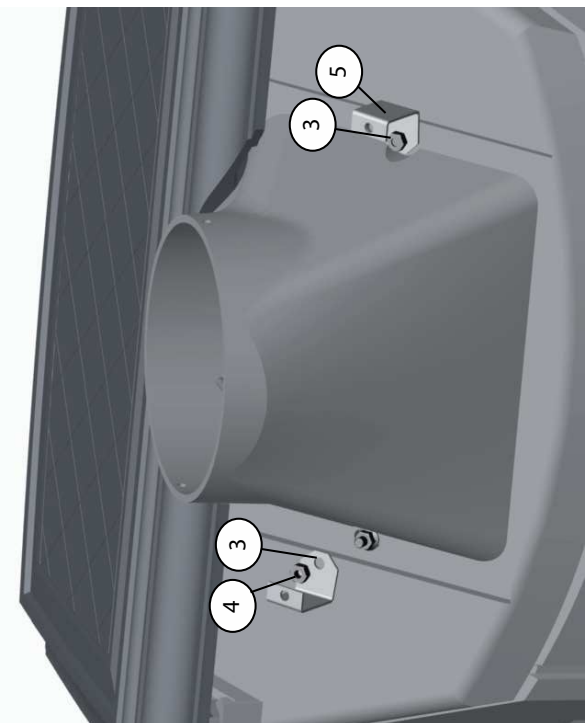

Jøtul F 400

Tilleggsutstyr/Optional equipment

NO- Monteringsanvisning

Skjermplate bak F 400
Cat. no: 350694 /350695

Jøtul F 400
Skjermplate bak

Cat. no. 223631
Drawing no. 223631-P00

Jøtul AS, Jun. 2009

Jøtul AS,
P.o. box 1411
N-1602 Fredrikstad
Norway